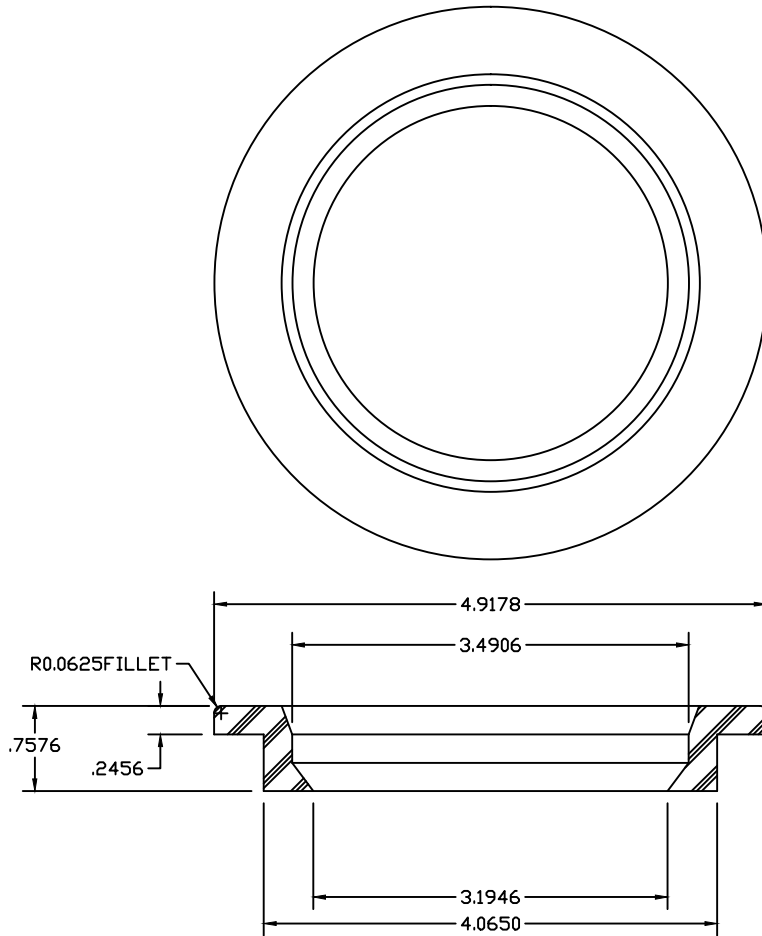

PART/PRINT NO.  
GA-300AAF

PART DESCRIPTION  
ADAPTAFLEX 3"

REVISION  
002

DATE  
1/6/03

3" ADAPTAFLEX

DRAWN  
M. OLIVAREZ

MATERIAL  
NEOPRENE

TOLERANCE  
+/- .025 UNLESS SPECIFIED OTHERWISE