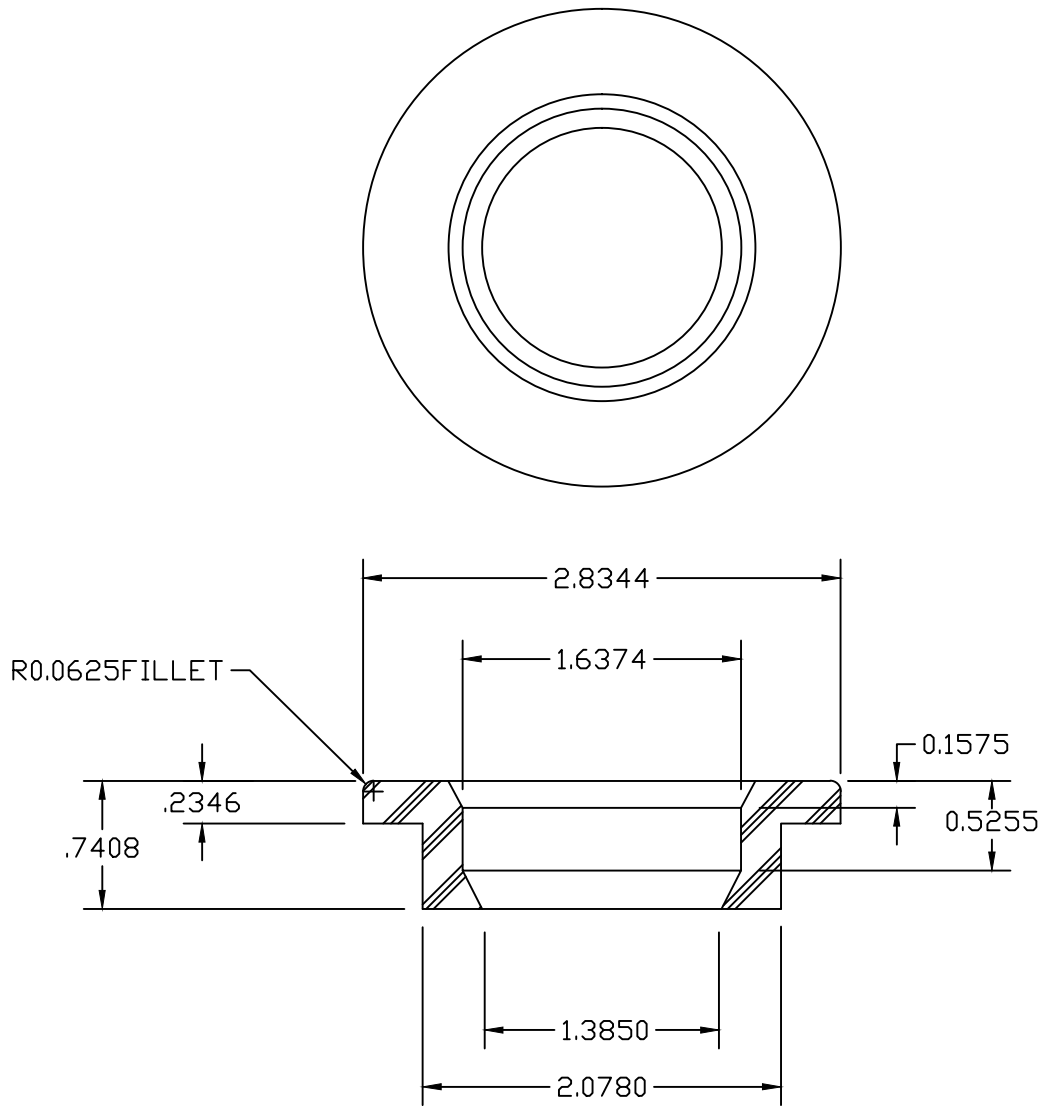

PART/PRINT NO.
GA-125AAF NS

PART DESCRIPTION
ADAPTAFLEX 1.25" FOR 2" HOLE

REVISION
002

DATE
12/27/02

1 1/4" ADAPTAFLEX NS

DRAWN
M. OLIVAREZ

MATERIAL
NEOPRENE

TOLERANCE
+/- .025 UNLESS SPECIFIED OTHERWISE