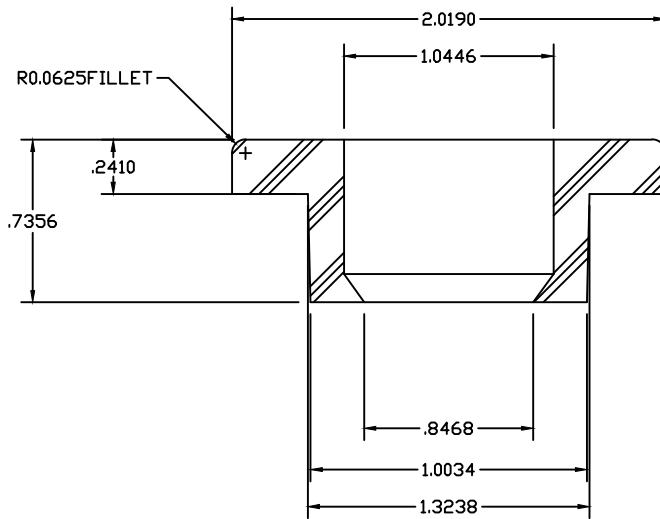

PART/PRINT NO.
GA-075AAF

PART DESCRIPTION
ADAPTAFLEX 0.75"

REVISION
002

DATE
12/27/02

AAF 3/4" ADAPTAFLEX

DRAWN
M.OLIVAREZ

MATERIAL
NEOPRENE

TOLERANCE
+/- .025 UNLESS SPECIFIED OTHERWISE