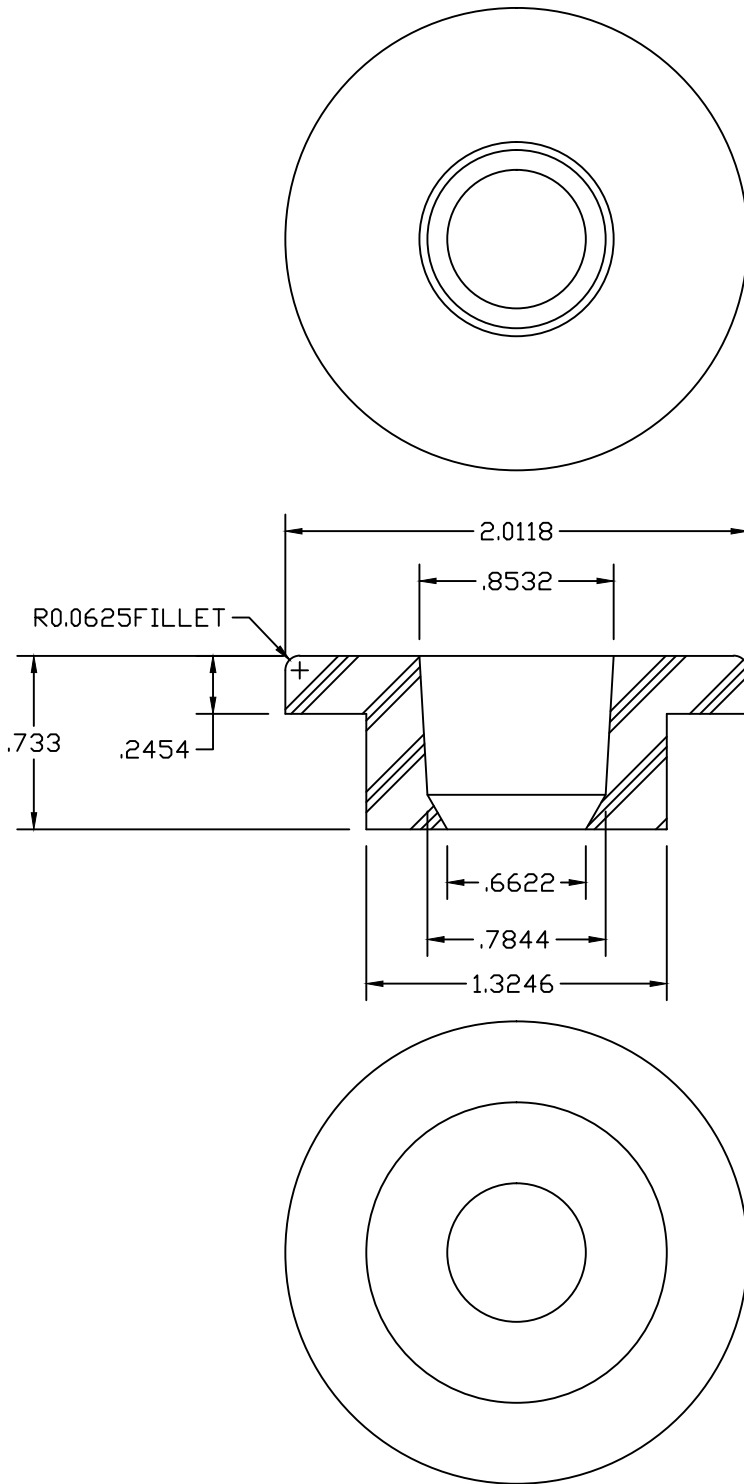

PART/PRINT NO.
GA-050AAF

PART DESCRIPTION
ADAPTAFLEX 0.50"

REVISION
002

DATE
12/27/02

AAF 1/2" ADAPTAFLEX

DRAWN
M.OLIVAREZ

MATERIAL
NEOPRENE

TOLERANCE
+/- .025 UNLESS SPECIFIED OTHERWISE