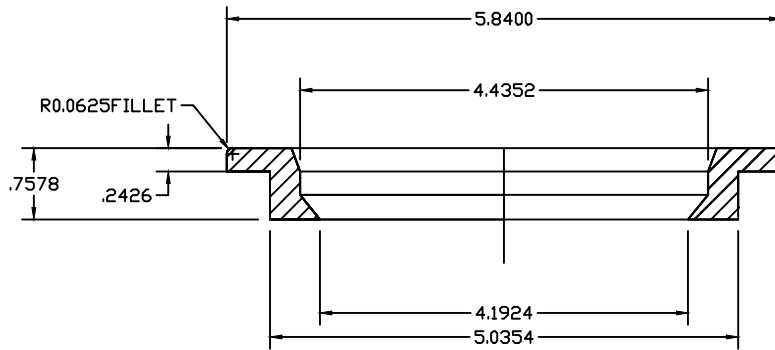

PART/PRINT NO.
GA-400AAF40

PART DESCRIPTION
ADAPTAFLEX 4" SCH40 (OS)

REVISION
003

DATE
1/6/03

4" SCH40 ADAPTAFLEX

DRAWN
M.Olivarez

MATERIAL
NEOPRENE

TOLERANCE
+/- .025 UNLESS SPECIFIED OTHERWISE