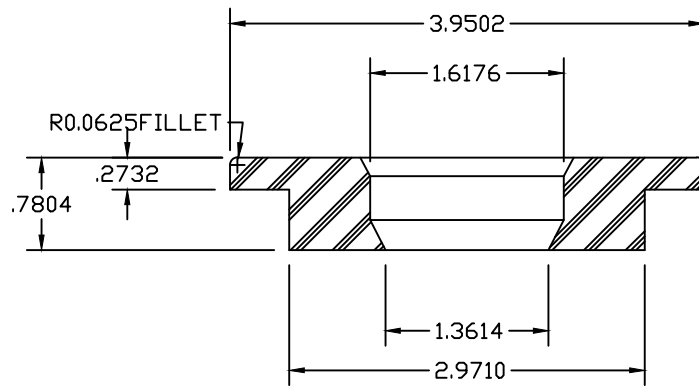

PART/PRINT NO.  
GA-125AAF OS

PART DESCRIPTION  
ADAPTAFLEX 1.25" FOR 3" HOLE

REVISION  
002

DATE  
12/27/02

1 1/4 ADAPTAFLEX OS

DRAWN  
M. OLIVAREZ

MATERIAL  
NEOPRENE

TOLERANCE  
+/- .025 UNLESS SPECIFIED OTHERWISE